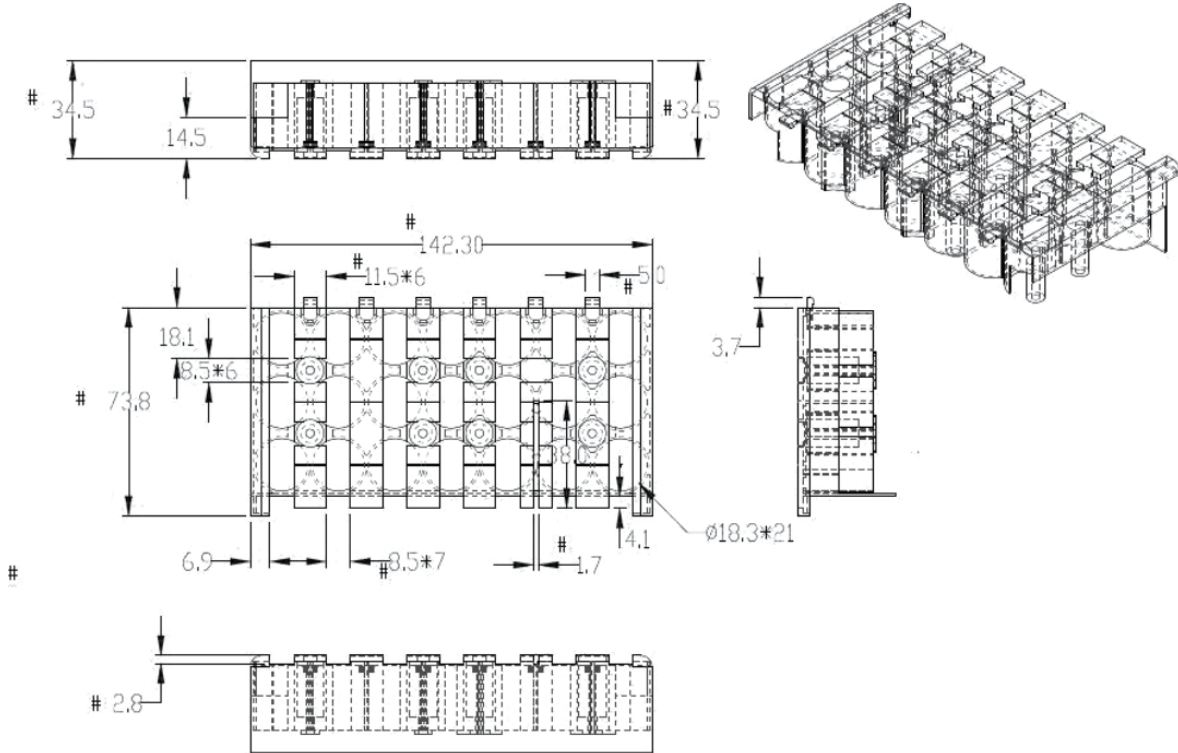

SPECIFICATIONS

CELL SIZE:	18650	CELL QUANTITY	421	CONFIGURATION	3x7 Row
------------	-------	---------------	-----	---------------	---------

DRAWING

IMAGES